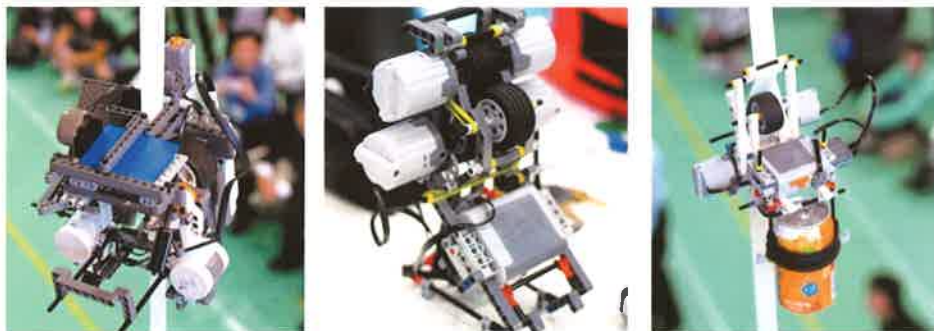

# 宇宙エレベーター ロボット競技会 開催予定

## 平成 26年 11月23日(日)

**内容** 宇宙エレベーター講演、競技会&プレゼン、交流制作会

本イベントでは、小学生～高校生が交流をしながら未来の夢である『宇宙エレベーター』について学び、レゴ教材を使って宇宙エレベーターロボットを製作し、昇降実験を行いながら物資や人を運ぶときの問題点、安全について考えることを目的としています。

▽宇宙エレベーターとは

宇宙エレベーターとは、地上と宇宙をエレベーターでつなぐ輸送機関。1991年にカーボンナノチューブが日本で発見されたことを機に議論が加速。現在、実用化に向けた様々な研究プロジェクトが国内外で始まっている。