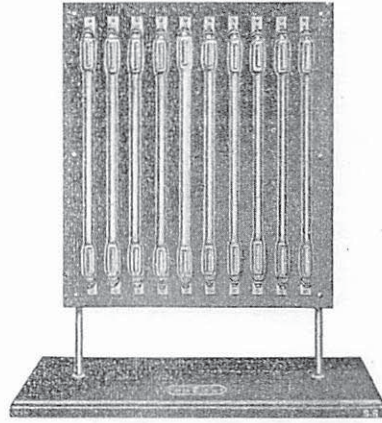

島津製作所 科學器械部

動電氣學

1-1810A

1-1810B

- \*1-1810A ネオンサイン 文字を表はすもの 臺付..... ¥ 25.00
- \*1-1810B ネオンサイン 10種 臺付..... ¥ 40.00
- 1-1810G ネオンサイン用變壓器..... ¥ 各種

1-1812

1-1820

1-1821

1-1822

- \*1-1812 螢光管 臺付 ガイスレル氏管の外部に螢光液體を封入したるもの

種類	2本立	4本立
定價(¥)	5.00	9.00

1-1813

- \*1-1813 燐光管 ガイスレル氏管の外部に粉狀燐光體を封入したるもの..... ¥ 5.00
- \*1-1820 眞空管 塊狀燐光體入 臺付..... ¥ 15.00
- \*1-1821 眞空管 燐光蝶入 臺付..... ¥ 35.00
- \*1-1822 眞空管 燐光花束入 臺付..... ¥ 35.00