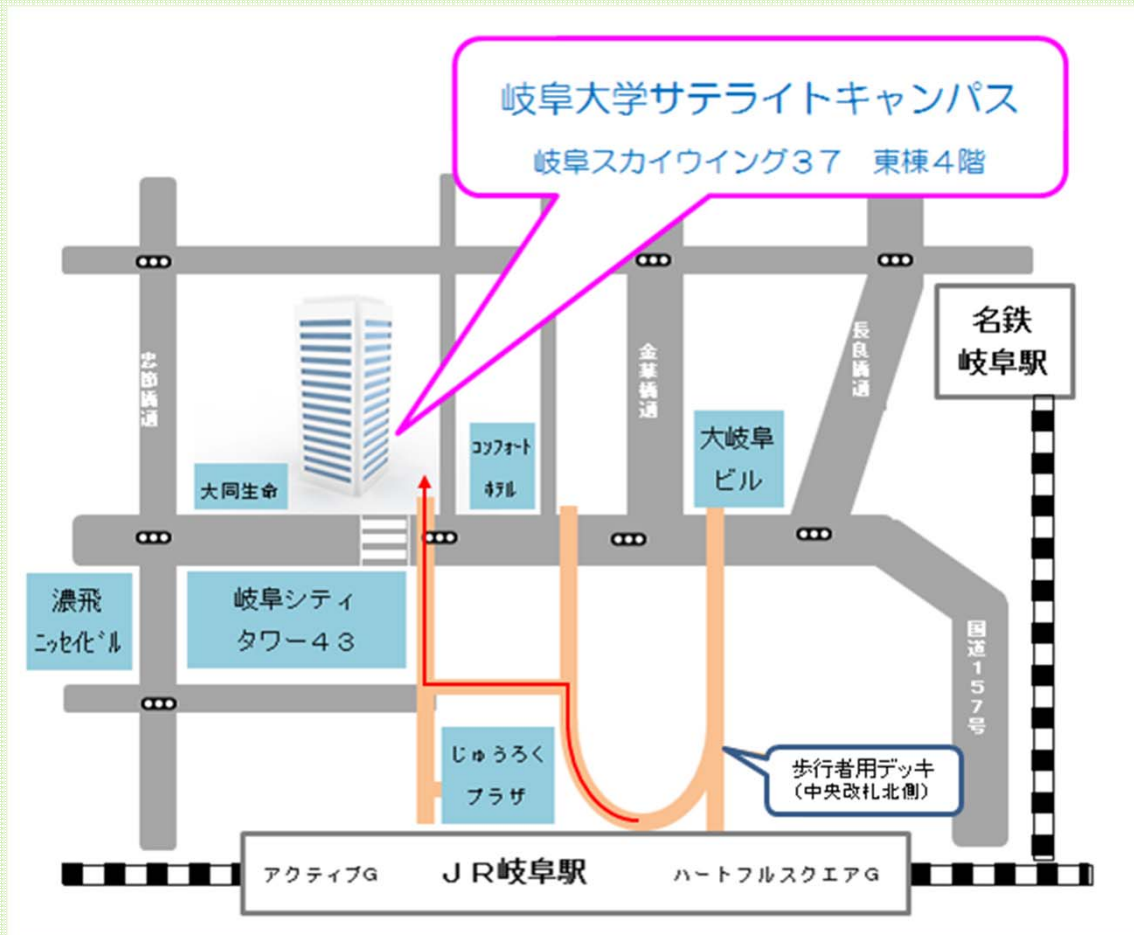

参加対象 小学校5年生以上の児童及び保護者
中学校1年生程度まで

会場 岐阜大学サテライトキャンパス

多目的講義室（中） ※JR岐阜駅近く：裏面に地図があります。

日時 10:00～12:00 全6回シリーズ

4月26日（土），7月12日（土）

7月27日（日），8月2日（土）

8月10日（日），8月30日（土）

参加費 無 料

FAX :058-293-2207

E-mail: gjed00024@jim.gifu-u.ac.jp

●参加申込み方法は、1組2名までを原則とします。
例えば、（大人1名，子ども1名）や（子ども2名）

申込み受付を締め切りました！！ 4月21日付

岐阜大学サテライトキャンパス 交通アクセス

JR岐阜駅から徒歩5分、名鉄岐阜駅から徒歩7分

〒500-8844

岐阜市吉野町6丁目31番地
岐阜スカイウイング37 東棟4階
岐阜大学サテライトキャンパス