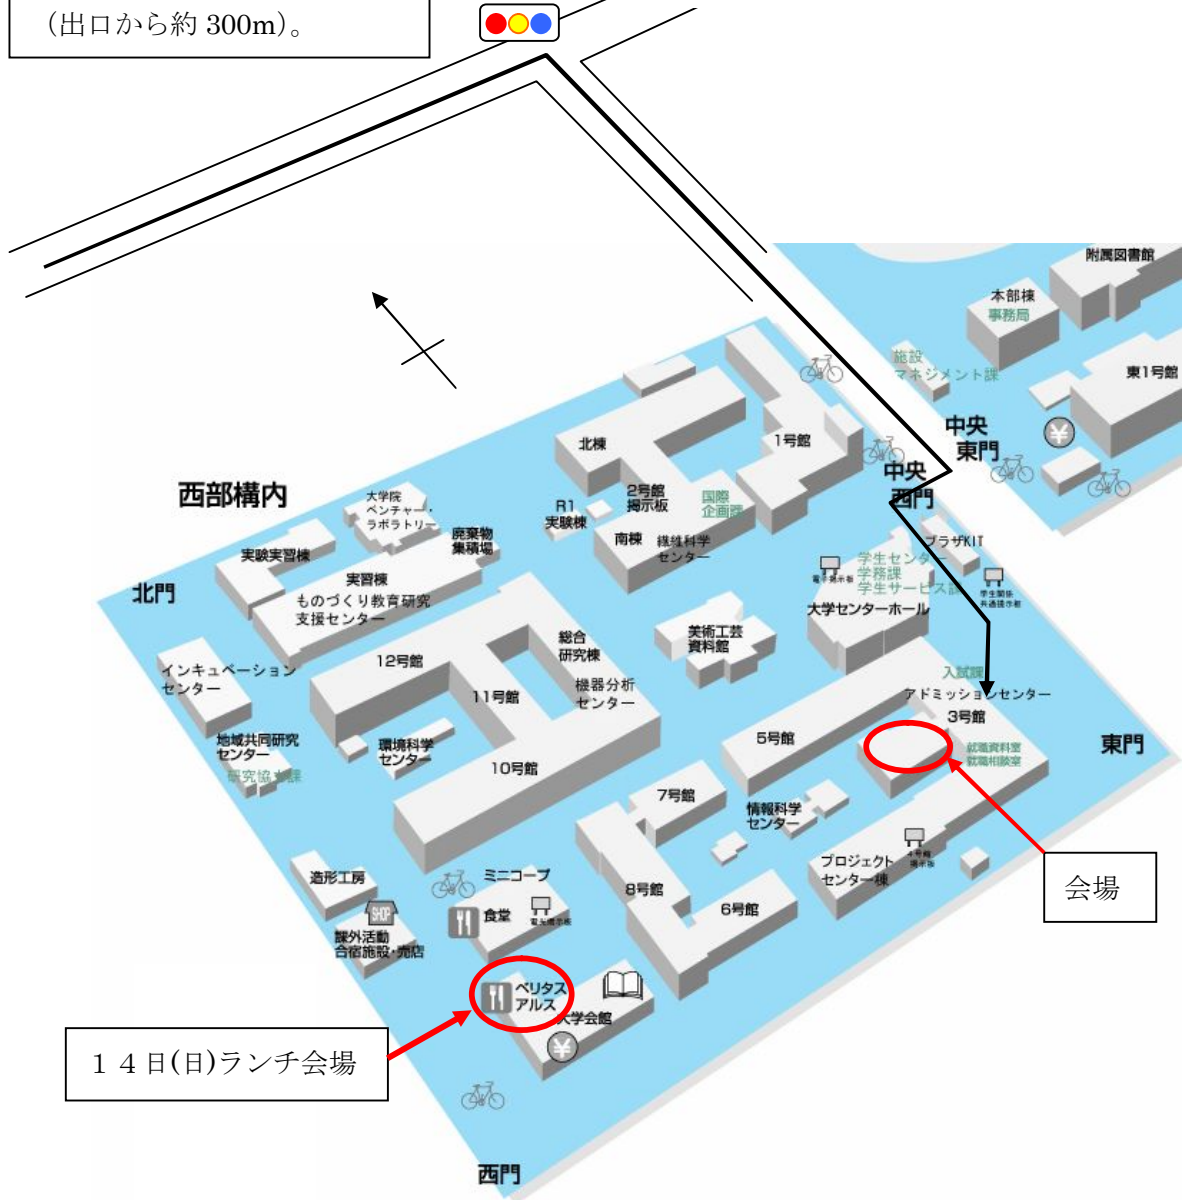

地下鉄 烏丸線 松ヶ崎駅 1番
出口を出て右へ。二つ目の信号
(出口から約 300m)。

北山通り

14日(日)ランチ会場

会場