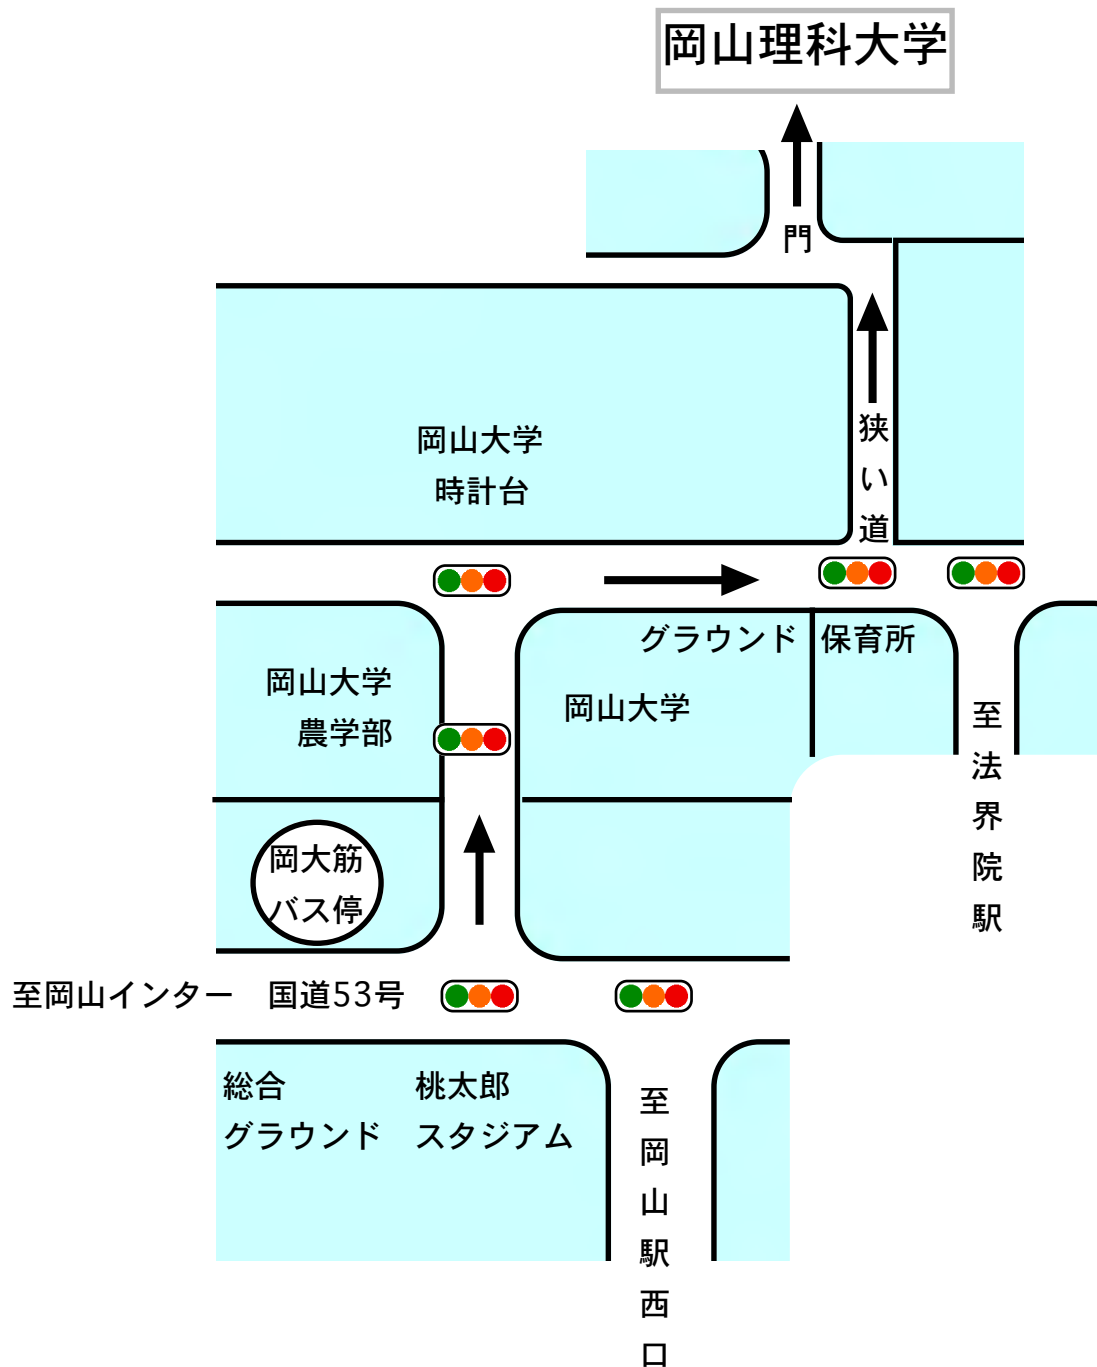

岡山理科大学への道順と駐車場のご案内

○お車でお越しの場合（所要：岡山インターより約15分）

岡山インターより岡山市街方面へ国道53号線を進み、岡大入口交差点を左折、岡大時計台前交差点を右に進む。保育所の前の信号を左折し、道なりに左折後、直ぐの右手の門から入り、駐車場へ進む。

**会場
25号館**

☆駐車場は、P3をご利用下さい

駐車場から会場までの道順
(徒歩10分程度)

ルート①

駐車場ゲートより道路に沿って進む。
分岐点を右に進み（登り坂）正門まで
上がる

ルート②

駐車場奥の階段を下り、小路を進む。
バイク駐輪場を通り抜けて道路に出た
のち、バス停からエスカレーターで正門
まで上がる。