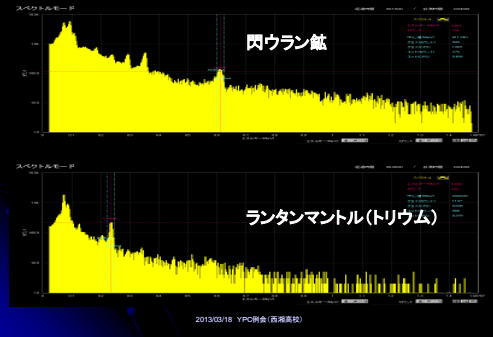

Miniスペクトル線量計 TA100U

県立西湘高等学校
山本明利

2013/03/18 YPC例会 (西湘高校)

TA100Uの外観と性能

- ハンディサイズ, 180g
- 有機ELディスプレイ
- CdTe半導体センサ 10×10×1mm
- 計数率 800cpm/μSv/h
- エネルギーレンジ 10keV~1.5MeV
- 512チャンネル

有機ELディスプレイにスペクトル表示

線量率時間変化(PCリンク)

2013/03/18 YPC例会 (西湘高校)

γ線エネルギースペクトル(ウラン)

ウランとトリウムのがが

2013/03/18 YPC例会 (西湘高校)