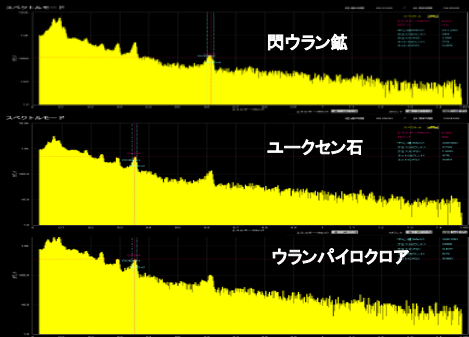

Miniスペクトル線量計 TA100U

県立西湘高等学校
山本明利

2013/03/18 YPC例会 (西湘高校)

TA100Uの外観と性能

- ハンディサイズ, 180g
- 有機ELディスプレイ
- CdTe半導体センサ 10×10×1mm
- 計数率 800cpm/μSv/h
- エネルギーレンジ 10keV~1.5MeV
- 512チャンネル

有機ELディスプレイにスペクトル表示

線量率時間変化(PCリンク)

2013/03/18 YPC例会 (西湘高校)

γ線エネルギースペクトル(ウラン)

ウランとトリウムのがが

2013/03/18 YPC例会 (西湘高校)