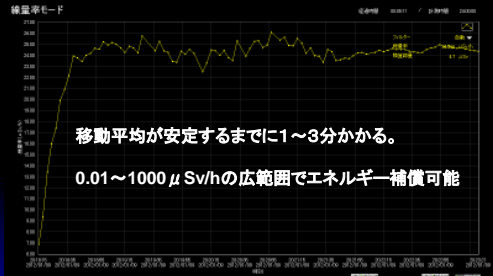

Miniスペクトル線量計 TA100U

県立西湘高等学校
山本明利

2013/03/18 YPC例会 (西湘高校)

TA100Uの外観と性能

- ハンディサイズ, 180g
- 有機ELディスプレイ
- CdTe半導体センサ 10×10×1mm
- 計数率 800cpm/μSv/h
- エネルギーレンジ 10keV~1.5MeV
- 512チャンネル

有機ELディスプレイにスペクトル表示

線量率時間変化(PCリンク)

2013/03/18 YPC例会 (西湘高校)

γ線エネルギースペクトル(ウラン)

ウランとトリウムのがが

2013/03/18 YPC例会 (西湘高校)