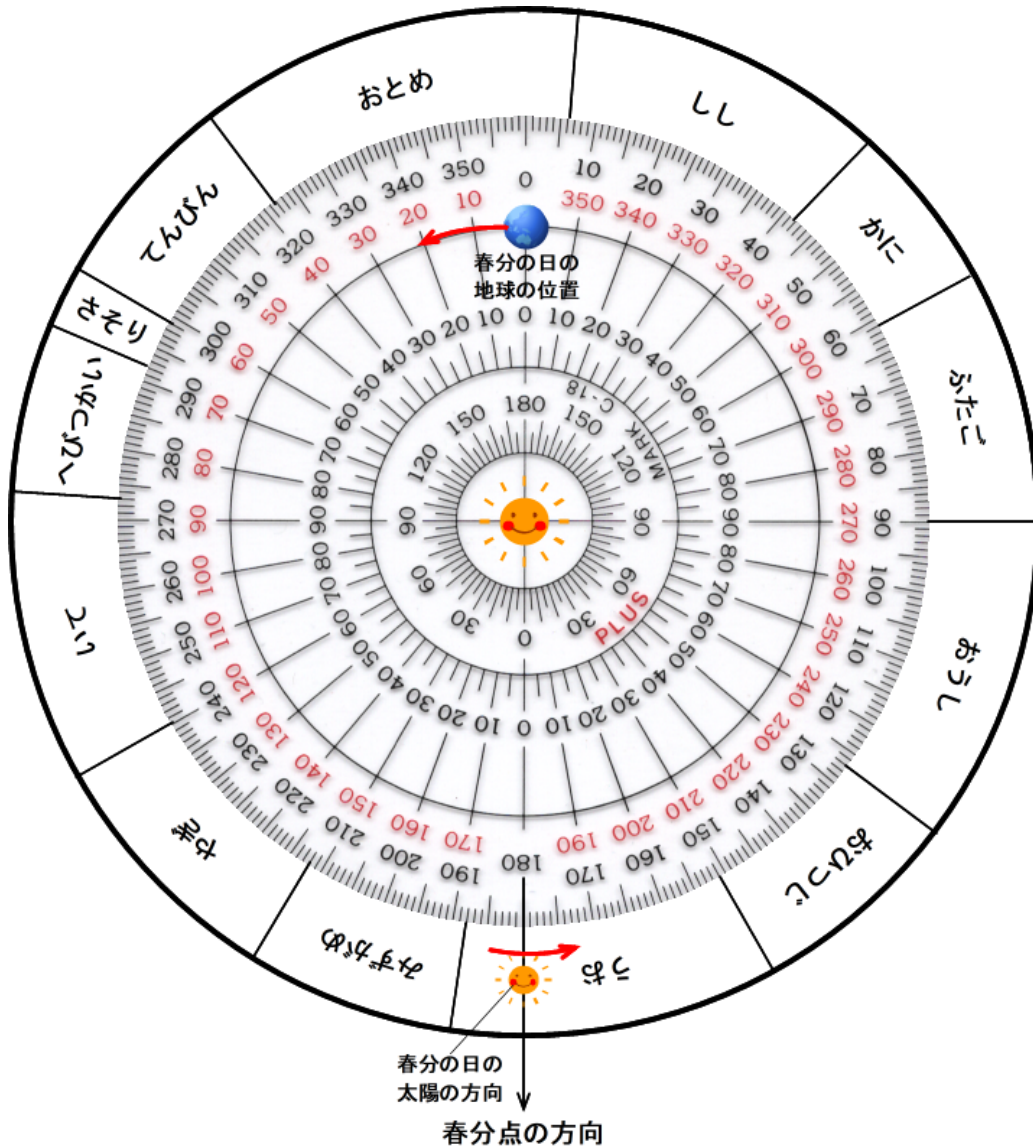

【課題】 私が生まれた日の地球

提出期限： 月 日 ()

自分が生まれた日の地球の位置と、地球から見た太陽の方向を作画し、本当の「自分の星座」を見つけよう。星占いの星座と同じになるだろうか。

あなたの誕生日： () 月 () 日 → 春分の日から誕生日までの日数： () 日

地球の運動を1日約1°とみて、春分の日から反時計回りに測って、生まれた日の地球の位置を描く。そこから太陽を見たときの背景となる星座（黄道星座）を作画で見つける。

あなたの本当の星座は 座

わかったこと・感想